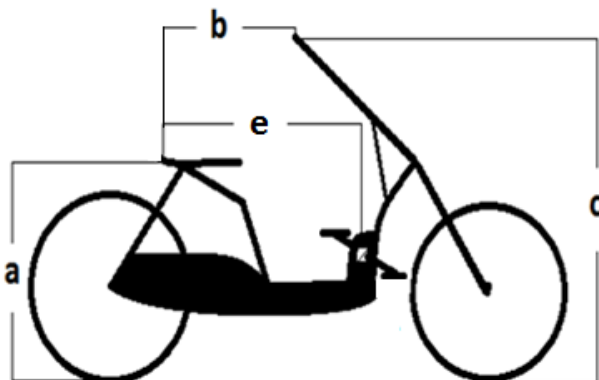

Klantgegevens

Naam: _____

Adres: _____
_____

Tel. Nr. _____

Email: _____

Geb. datum: _____

Passing door: _____

Datum: _____

Hoe heeft u de Lintech fiets gevonden?
Internet / Facebook / Via Via / Fietsenmaker

Anders namelijk: _____

De Suelo is uitgerust met een zeer lage en diepe instap. Hierdoor hebt u alle ruimte bij het op- en afstappen. Doordat de pedalen verder naar voren staan kunt u ten alle tijden de voeten plat op de grond zetten.

- Zithoogte minimaal 77 cm
- Terugtraprem of handremmen
- Instaphoogte 18 cm
- 3 (standaard) of 7 versnellingen
- kleur frame: donkerbruin
- Gewicht 31 kg
- Maximaal toelaatbaar gewicht 110 kg
- Ringslot

Maten

Zadelhoogte (a)	=	_____
Afstand zadel-stuur (b)	=	_____
Stuurhoogte (c)	=	_____
Cranklengte (d)	=	L__ R__
Afstand zadel-trapas (e)	=	_____