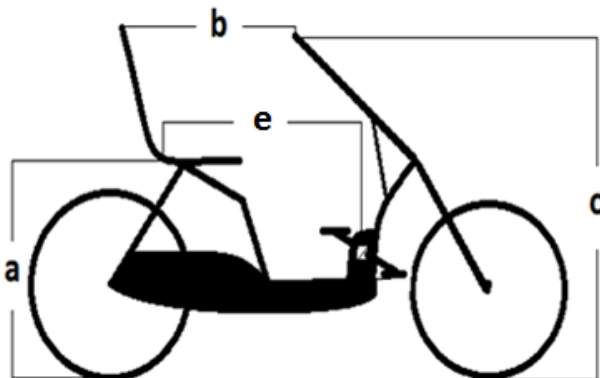

Klantgegevens

Naam: _____

Adres: _____
_____

Tel. Nr. _____

Geb. datum: _____

Passing door: _____

Datum: _____

Hoe heeft u de Lintech fiets gevonden?
Internet / Facebook / Via Via / Fietsenmaker

Anders namelijk: _____

De Toogether is een fiets voor 2 personen waarbij u gezellig naast elkaar zit. Beide passagiers beschikken over een versnellingscommandeur. De bijrijder kan meetrappen maar hoeft dat niet. Naar wens kan de fiets voorzien worden van trapondersteuning met 6 ondersteuningsstanden en automatische wegrij-knop. De fiets beschikt over zeer comfortabele en traploos instelbare stoelen die een prettige en stabiele ondersteuning bieden.

- Standaard 7 versnellingen
- Lengte 195 cm
- Breedte 118 cm
- Kleur frame: metallic blauw
- Maximaal toelaatbaar gewicht 220 Kg
- Vrije instap
- Traploze stoelverstelling

Maten	Bestuurder
Zadelhoogte (a)	= _____
Afstand zadel-stuur (b)	= _____
Stuurhoogte (c)	= _____
Cranklengte	= L__ R__
Afstand zadel-trapas (e) =	_____

Maten	Bijrijder
Zadelhoogte (a)	= _____
Afstand zadel-stuur (b)	= _____
Stuurhoogte (c)	= _____
Cranklengte	= L__ R__
Afstand zadel-trapas (e) =	_____

Opmerkingen

_____
_____