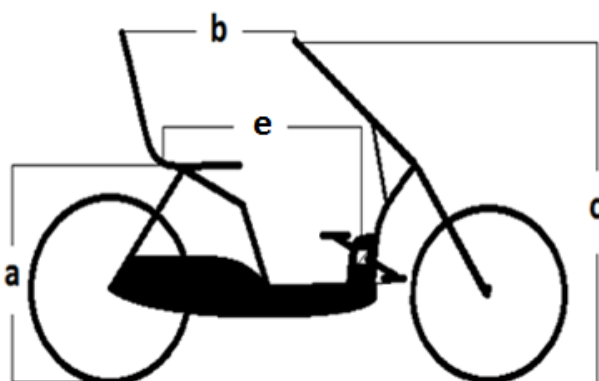

- *Standaard 7 versnellingen*
- *Instaphoogte 18 cm*
- *Lengte 180 cm*
- *Breedte 74 cm*
- *Kleur frame: metallic blauw*
- *Maximaal toelaatbaar gewicht 110 kg*
- *LED batterijverlichting*
- *Ringslot*

Maten

Zadelhoogte (a) = _____

Afstand zadel-stuur (b) = _____

Stuurhoogte (c) = _____

Cranklengte = L__ R__

Afstand zadel-trapas (e) = _____

De Singly is verkrijgbaar in de volgende uitvoeringen:
Excl. BTW
Incl. BTW