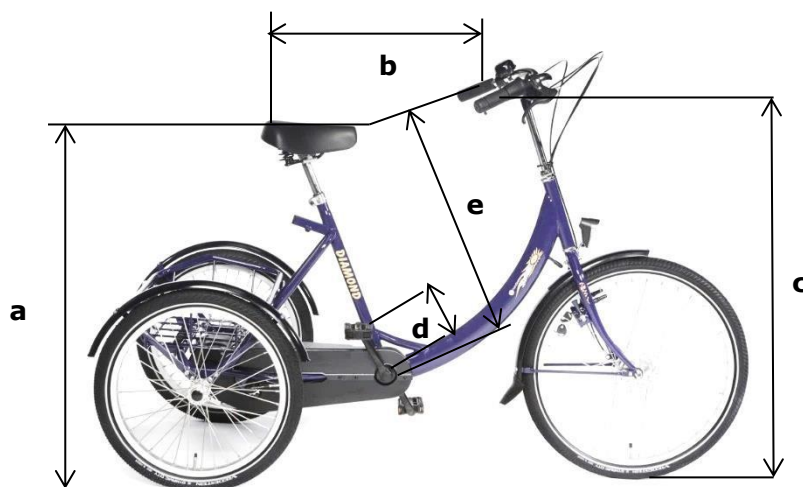

De Diamond is een compacte driewielers met een kleine draaicirkel. Hij is standaard voorzien van parkeerrem, freewheel, differentieel, stuuruitslag-begrenzer, bagagedrager, led-verlichting en slot. Naar wens kan de fiets voorzien worden van trapondersteuning van bafang, 3, 5 of 9 ondersteuningsstanden, een duimgashendel met automatische wegrijdfunctie en een display met snelheidsparameters en kmteller.

- Voor binnenbeenlengtes van 70–94 cm
- Instaphoogte: 35 cm
- Lengte 172 cm, Breedte 75 cm
- Draaicirkel 271 cm
- Kleur frame: blauw
- Gewicht fiets: 28 kg / 37 kg (met motor)
- Voorzien van parkeerrem en bagagemand

### Maten

Zadelhoogte (a) = \_\_\_\_\_

Afstand zadel-stuur (b) = \_\_\_\_\_

Stuurhoogte (c) = \_\_\_\_\_

Cranklengte (d) = L\_ R\_

Afstand zadel-trapas (e) = \_\_\_\_\_

<b>Diamond in standaard framekleur:</b>		<b>Excl. BTW</b>	<b>Incl. BTW</b>
<input type="checkbox"/>	120801 Diamond met doortrapmechaniek	€ 2.424,77	€ 2.643,-
<input type="checkbox"/>	120802 Diamond met terugtraprem	€ 2.522,02	€ 2.749,-
<input type="checkbox"/>	120803 Diamond met freewheel	€ 2.380,73	€ 2.595,-
<input type="checkbox"/>	120811 Diamond met doortrapper en duwbeugel	€ 2.727,52	€ 2.973,-
<input type="checkbox"/>	120812 Diamond met terugtraprem en duwbeugel	€ 2.867,89	€ 3.126,-
<input type="checkbox"/>	120813 Diamond freewheel met duwbeugel	€ 2.727,52	€ 2.973,-
<input type="checkbox"/>	120818 7 versnellingen, freewheel en duwbeugel	€ 3.125,69	€ 3.407,-
<input type="checkbox"/>	120819 7 versnellingen, terugtraprem en duwbeugel	€ 3.125,69	€ 3.407,-
<input type="checkbox"/>	120846 7 versnellingen en freewheel	€ 2.777,06	€ 3.027,-
<input type="checkbox"/>	120847 7 versnellingen en terugtraprem	€ 2.777,06	€ 3.027,-
<input type="checkbox"/>	Framekleur Parelblauw		
<input type="checkbox"/>	Framekleur Antraciet Speckle		