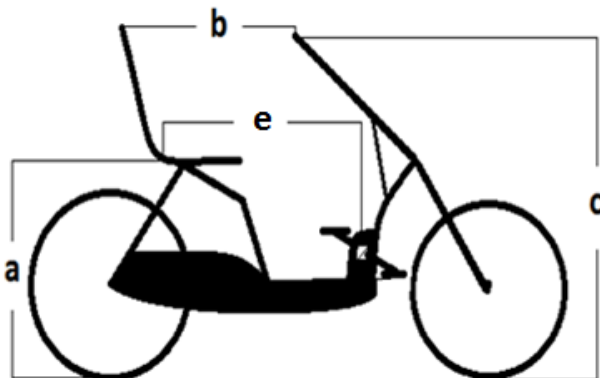

Klantgegevens

Naam: _____

Adres: _____
_____

Tel. Nr. _____

Geb. datum: _____

Passing door: _____

Datum: _____

De Toogether is een fiets voor 2 personen waarbij u gezellig naast elkaar zit. Beide passagiers beschikken over een versnellingscommandeur. De bijrijder kan meetrappen maar hoeft dat niet. Naar wens kan de fiets voorzien worden van trapondersteuning met 6 ondersteuningsstanden en automatische wegrij-knop. De fiets beschikt over zeer comfortabele en traploos instelbare stoelen die een prettige en stabiele ondersteuning bieden.

- Standaard 7 versnellingen
- Lengte 195 cm
- Breedte 118 cm
- Kleur frame: metallic blauw
- Maximaal toelaatbaar gewicht 220 Kg
- Vrije instap
- Traploze stoelverstelling

Maten	Bestuurder
Zadelhoogte (a)	= _____
Afstand zadel-stuur (b)	= _____
Stuurhoogte (c)	= _____
Cranklengte	= L__ R__
Afstand zadel-trapas (e) =	_____

Maten	Bijrijder
Zadelhoogte (a)	= _____
Afstand zadel-stuur (b)	= _____
Stuurhoogte (c)	= _____
Cranklengte	= L__ R__
Afstand zadel-trapas (e) =	_____

Opmerkingen

_____
_____