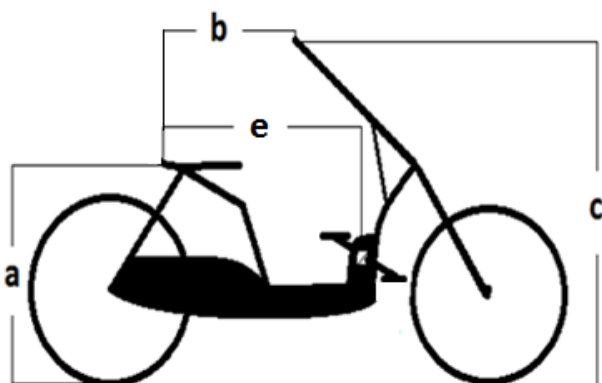

Maten

Zadelhoogte (a) = _____

Afstand zadel-stuur (b) = _____

Stuurhoogte (c) = _____

Cranklengte (d) = L _____ R _____

Afstand zadel-trapas (e) = _____

De Suelo is verkrijgbaar in de volgende uitvoeringen: