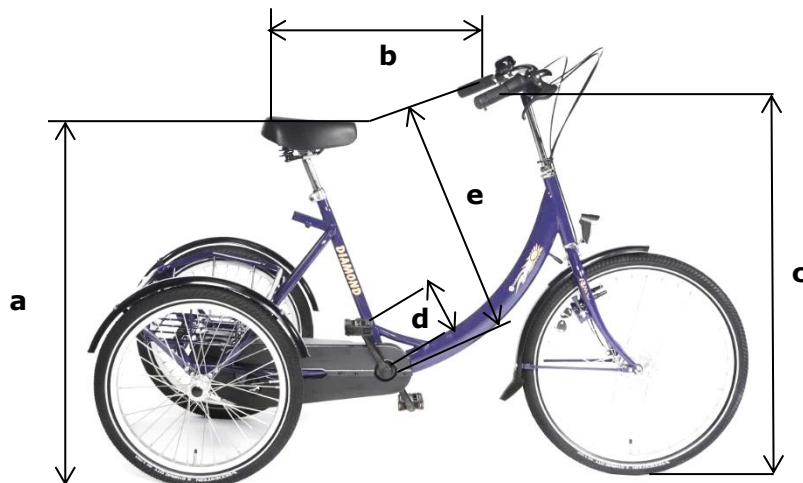

Klantgegevens

Naam: _____

Adres: _____

Tel. Nr. _____

Geb. datum: _____

Passing door: _____

Datum: _____

De Diamond is een compacte driewielers met een kleine draaicirkel. Hij is standaard voorzien van parkeerrem, freewheel, differentieel, stuuruitslag-begrenzer, bagagedrager, led-verlichting en slot. Naar wens kan de fiets voorzien worden van trapondersteuning van bafang, 3, 5 of 9 ondersteuningsstanden, een duimgashendel met automatische wegrijdfunctie en een display met snelheidsparameters en km-teller.

- Voor binnenbeenlengtes van 70–94 cm
- Instaphoogte: 35 cm
- Lengte 172 cm, Breedte 75 cm
- Draaicirkel 271 cm
- Kleur frame: blauw
- Gewicht fiets: 28 kg / 37 kg (met motor)
- Voorzien van parkeerrem en bagagemand

Maten

Zadelhoogte (a) = _____

Afstand zadel-stuur (b) = _____

Stuurhoogte (c) = _____

Cranklengte (d) = L _____ R _____

Afstand zadel-trapas (e) = _____

Diamond in standaard framekleur:		Excl. BTW	Incl. BTW
<input type="checkbox"/>	120801 Diamond met doortrapmechaniek	€ 2.276,15	€ 2.481,-
<input type="checkbox"/>	120802 Diamond met terugtraprem	€ 2.367,89	€ 2.581,-
<input type="checkbox"/>	120803 Diamond met freewheel	€ 2.234,86	€ 2.436,-
<input type="checkbox"/>	120811 Diamond doortrapper met duwbeugel	€ 2.560,55	€ 2.791,-
<input type="checkbox"/>	120812 Diamond terugtraprem en duwbeugel	€ 2.692,66	€ 2.935,-
<input type="checkbox"/>	120813 Diamond freewheel met duwbeugel	€ 2.560,55	€ 2.791,-
<input type="checkbox"/>	120818 7 versn., freewheel en duwbeugel	€ 2.934,86	€ 3.199,-
<input type="checkbox"/>	120819 7 versn., terugtraprem, duwbeugel	€ 2.934,86	€ 3.199,-
<input type="checkbox"/>	120846 7 versnellingen en freewheel	€ 2.607,34	€ 2.842,-
<input type="checkbox"/>	120847 7 versnellingen en terugtraprem	€ 2.607,34	€ 2.842,-
<input type="checkbox"/>	Frame kleur Parelblauw		
<input type="checkbox"/>	Frame kleur Antraciet speckle		