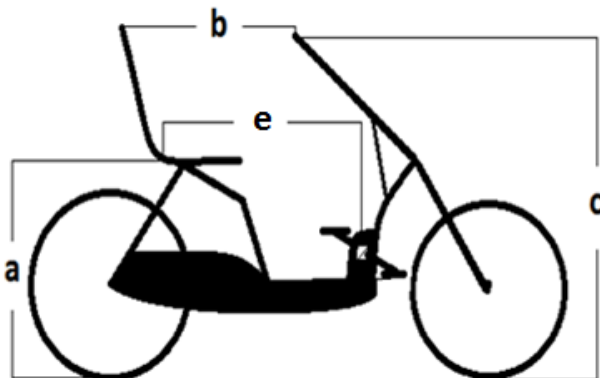

Klantgegevens

Naam: _____

Adres: _____
_____

Tel. Nr. _____

Geb. datum: _____

Passing door: _____

Datum: _____

De Toogther is een fiets voor 2 personen waarbij u gezellig naast elkaar zit. Beide passagiers beschikken over een versnellingscommandeur. De bijrijder kan meetrappen maar hoeft dat niet. Naar wens kan de fiets voorzien worden van trapondersteuning met 6 ondersteuningsstanden en automatische wegrij-knop. De fiets beschikt over zeer comfortabele en traploos instelbare stoelen die een prettige en stabiele ondersteuning bieden.

- Standaard 7 versnellingen
- Lengte 195 cm
- Breedte 118 cm
- Kleur frame: metallic blauw
- Maximaal toelaatbaar gewicht 220 Kg
- Vrije instap
- Traploze stoelverstelling

Maten	Bestuurder
Zadelhoogte (a)	= _____
Afstand zadel-stuur (b)	= _____
Stuurhoogte (c)	= _____
Cranklengte	= L__ R__
Afstand zadel-trapas (e) =	_____

Maten	Bijrijder
Zadelhoogte (a)	= _____
Afstand zadel-stuur (b)	= _____
Stuurhoogte (c)	= _____
Cranklengte	= L__ R__
Afstand zadel-trapas (e) =	_____

Opmerkingen

_____
_____