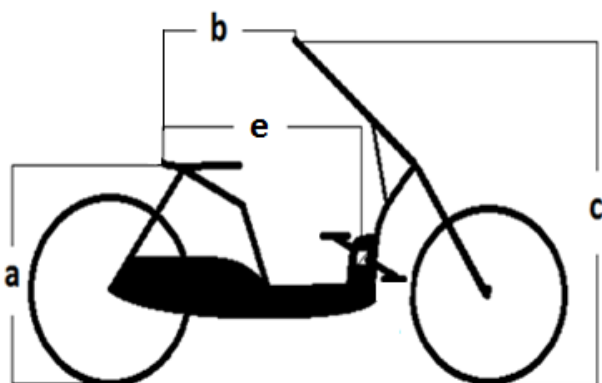

Maten

Zadelhoogte (a) = _____

Afstand zadel-stuur (b) = _____

Stuurhoogte (c) = _____

Cranklengte (d) = L _____ R _____

Afstand zadel-trapas (e) = _____

De Suelo E is verkrijgbaar in de volgende uitvoeringen:		Excl. BTW	Incl. BTW
---	--	-----------	-----------