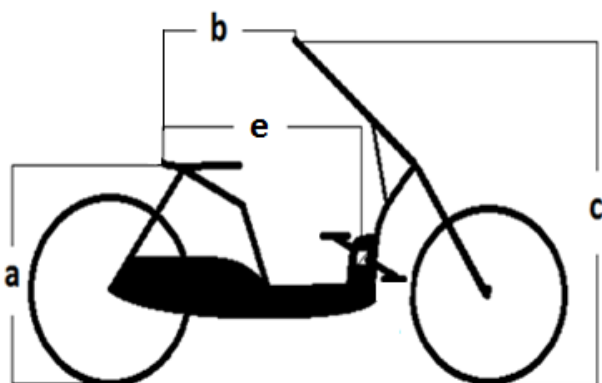

- Zithoogte minimaal 77 cm
- Terugtraprem of handremmen
- Instaphoogte 18 cm
- 3 (standaard) of 7 versnellingen
- kleur frame: donkerbruin
- Gewicht 31 kg
- Maximaal toelaatbaar gewicht 110 kg

Maten

Zadelhoogte (a) = _____

Afstand zadel-stuur (b) = _____

Stuurhoogte (c) = _____

Cranklengte (d) = L _____ R _____

Afstand zadel-trapas (e) = _____

De Suelo is verkrijgbaar in de volgende uitvoeringen:

		Excl. BTW	Incl. BTW
<input type="checkbox"/>	111111 Suelo zwartbruin, 3 versn. en freewheel	€ 1.607,44	€ 1.945,-
<input type="checkbox"/>	111112 Suelo zwartbruin, 3 versn. en terugtraprem	€ 1.607,44	€ 1.945,-
<input type="checkbox"/>	111113 Suelo zwartbruin, 7 versn. en freewheel	€ 1.679,34	€ 2.032,-
<input type="checkbox"/>	111114 Suelo zwartbruin, 7 versn. en terugtraprem	€ 1.679,34	€ 2.032,-
<input type="checkbox"/>	111141 Suelo zwartgrijs, 3 versn. en freewheel	€ 1.607,44	€ 1.945,-
<input type="checkbox"/>	111142 Suelo zwartgrijs, 3 versn. en terugtraprem	€ 1.607,44	€ 1.945,-
<input type="checkbox"/>	111143 Suelo zwartgrijs, 7 versn. en freewheel	€ 1.679,34	€ 2.032,-
<input type="checkbox"/>	111144 Suelo zwartgrijs, 7 versn. en terugtraprem	€ 1.679,34	€ 2.032,-
<input type="checkbox"/>	111181 Suelo wenskleur, 3 versn. en freewheel	€ 1.732,23	€ 2.096,-
<input type="checkbox"/>	111182 Suelo wenskleur, 3 versn. en terugtraprem	€ 1.732,23	€ 2.096,-
<input type="checkbox"/>	111183 Suelo wenskleur, 7 versn. en freewheel	€ 1.804,13	€ 2.183,-
<input type="checkbox"/>	111184 Suelo wenskleur, 7 versn. en terugtraprem	€ 1.804,13	€ 2.183,-