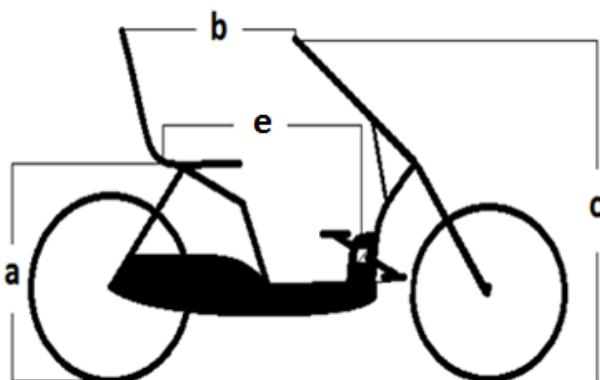

- Standaard 7 versnellingen
- Hulpmotor met 3, 5 of 9 standen en wegrij-functie
- Instaphoogte 18 cm
- Lengte 185 cm
- Breedte 75 cm
- Kleur frame: metallic blauw
- Maximaal toelaatbaar gewicht 120 kg
- LED batterijverlichting

**Maten**

Zadelhoogte (a) = \_\_\_\_\_

Afstand zadel-stuur (b) = \_\_\_\_\_

Stuurhoogte (c) = \_\_\_\_\_

Cranklengte = L\_ R\_

Afstand zadel-trapas (e) = \_\_\_\_\_

**Opmerkingen**

\_\_\_\_\_