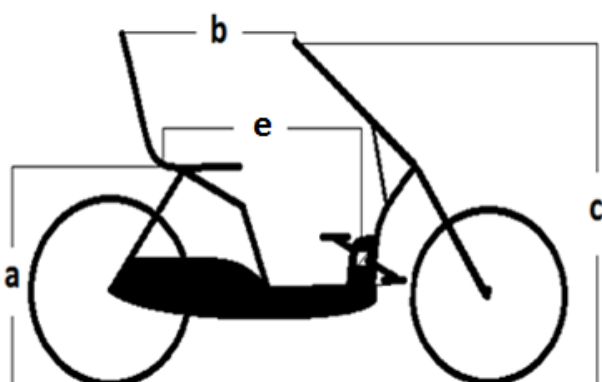

De Singly is een unieke driewieler met uiterst goede stureigenschappen en een zeer lage instap. Bij het maken van bochten houdt hij koers en hoef je niet voor je gevoel tegen de rijrichting in te hangen, zoals dat bij normale driewielers wel het geval is. Daarnaast is de fiets voorzien van een zeer comfortabele stoel die een prettige en stabiele ondersteuning biedt.

- Standaard 7 versnellingen
- Instaphoogte 18 cm
- Lengte 180 cm
- Breedte 74 cm
- Kleur frame: metallic blauw
- Maximaal toelaatbaar gewicht 110 kg
- LED batterijverlichting

**Maten**

Zadelhoogte (a)	= _____
Afstand zadel-stuur (b)	= _____
Stuurhoogte (c)	= _____
Cranklengte	= L__ R__
Afstand zadel-trapas (e)	= _____