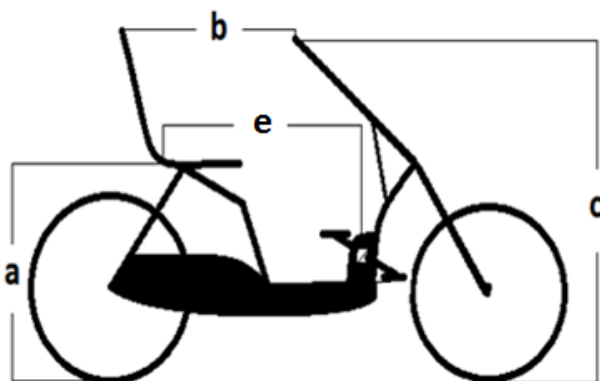

Klantgegevens

Naam: _____

Adres: _____

Tel. Nr. _____

Geb. datum: _____

Passing door: _____

Datum: _____

De Together is een fiets voor 2 personen waarbij u gezellig naast elkaar zit. Beide passagiers beschikken over een versnellingscommandeur. De bijrijder kan meetrappen maar hoeft dat niet. Naar wens kan de fiets voorzien worden van trapondersteuning met 6 ondersteuningsstanden en automatische wegrij-knop. De fiets beschikt over zeer comfortabele en traploos instelbare stoelen die een prettige en stabiele ondersteuning bieden.

- Standaard 7 versnellingen
- Lengte 195 cm
- Breedte 118 cm
- Kleur frame: metallic blauw
- Maximaal toelaatbaar gewicht 220 Kg
- Vrije instap
- Traploze stoelverstelling

Maten	Bestuurder
Zadelhoogte (a)	= _____
Afstand zadel-stuur (b)	= _____
Stuurhoogte (c)	= _____
Cranklengte	= L__ R__
Afstand zadel-trapas (e) =	_____

Maten	Bijrijder
Zadelhoogte (a)	= _____
Afstand zadel-stuur (b)	= _____
Stuurhoogte (c)	= _____
Cranklengte	= L__ R__
Afstand zadel-trapas (e)	= _____

De Together is verkrijgbaar in de volgende uitvoeringen:		Excl. BTW	Incl. BTW
--	--	-----------	-----------