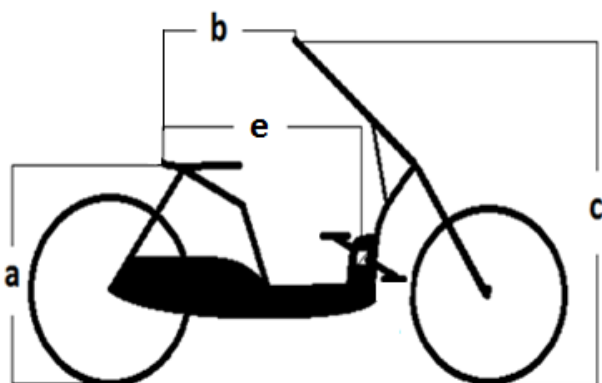

- Zithoogte minimaal 77 cm
- Terugtraprem of handremmen
- Instaphoogte 18 cm
- 3 (standaard) of 7 versnellingen
- kleur frame: donkerbruin
- Gewicht 31 kg
- Maximaal toelaatbaar gewicht 110 kg

Maten

Zadelhoogte (a) = _____

Afstand zadel-stuur (b) = _____

Stuurhoogte (c) = _____

Cranklengte (d) = L _____ R _____

Afstand zadel-trapas (e) = _____

De Suelo is verkrijgbaar in de volgende uitvoeringen:

		Excl. BTW	Incl. BTW
<input type="checkbox"/>	111111 Suelo met 3 versnellingen en freewheel	€ 1.606,42	€ 1.751,-
<input type="checkbox"/>	111112 Suelo met 3 versnellingen en terugtraprem	€ 1.606,42	€ 1.751,-
<input type="checkbox"/>	111113 Suelo met 7 versnellingen en freewheel	€ 1.678,90	€ 1.830,-
<input type="checkbox"/>	111114 Suelo met 7 versnellingen en terugtraprem	€ 1.678,90	€ 1.830,-
<input type="checkbox"/>	111181 Suelo wenskleur, 3 versn. en freewheel	€ 1.664,22	€ 1.814,-
<input type="checkbox"/>	111182 Suelo wenskleur, 3 versn. en terugtraprem	€ 1.664,22	€ 1.814,-
<input type="checkbox"/>	111183 Suelo wenskleur, 7 versn. en freewheel	€ 1.789,91	€ 1.951,-
<input type="checkbox"/>	111184 Suelo wenskleur, 7 versn. en terugtraprem	€ 1.789,91	€ 1.951,-