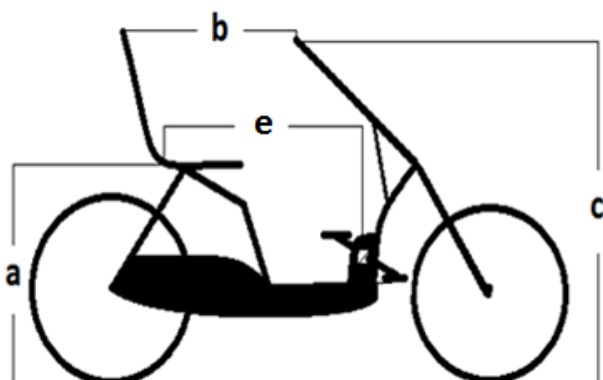

- Standaard 7 versnellingen
- Hulpmotor met 3, 5 of 9 standen en wegrij-functie
- Instaphoogte 18 cm
- Lengte 180 cm
- Breedte 74 cm
- Kleur frame: metallic blauw
- Maximaal toelaatbaar gewicht 110 kg
- LED batterijverlichting

Maten

Zadelhoogte (a) = _____

Afstand zadel-stuur (b) = _____

Stuurhoogte (c) = _____

Cranklengte = L_ R_

Afstand zadel-trapas (e) = _____

De Singly E is verkrijgbaar in de volgende uitvoeringen:

		Excl. BTW	Incl. BTW
<input type="checkbox"/>	101413 Singly E matblauw, 7versn. freewheel	€ 5.115,60	€ 5.576,-
<input type="checkbox"/>	101414 Singly E matblauw, 7versn. terugtraprem	€ 5.115,60	€ 5.576,-
<input type="checkbox"/>	101417 Singly E matblauw, 3v. achteruitrijfunctie	€ 5.281,65	€ 5.757,-
<input type="checkbox"/>	101493 Singly E wenskleur, 7versn. freewheel	€ 5.229,36	€ 5.700,-
<input type="checkbox"/>	101494 Singly E wenskleur, 7versn. terugtraprem	€ 5.229,36	€ 5.700,-
<input type="checkbox"/>	101497 Singly E wenskleur, 3v. achteruitrijfunctie	€ 5.394,50	€ 5.880,-