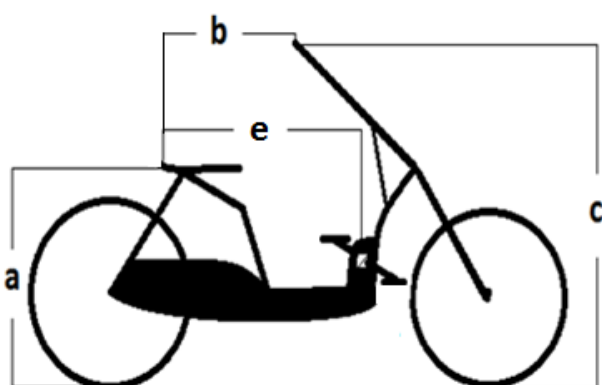

- Zithoogte 82-98 cm
- Terugtraprem of handremmen
- Instaphoogte 29 cm
- 3 (Standaard) of 7 versnellingen
- Kleur frame: zilver
- Gewicht vanaf 18 kg
- Maximaal toelaatbaar gewicht 120 kg

Maten

Zadelhoogte **(a)** = _____

Afstand zadel-stuur **(b)** = _____

Stuurhoogte **(c)** = _____

Cranklengte **(d)** = L____ R____

Afstand zadel-trapas **(e)** = _____

De Classic is verkrijgbaar in de volgende uitvoeringen:

		Excl. BTW	Incl. BTW
<input type="checkbox"/>	180001	Classic 26" zilver, terugtraprem	€ 699,17 € 846,-
<input type="checkbox"/>	180002	Classic 26" zilver, 3 versn. terugtraprem	€ 752,07 € 910,-
<input type="checkbox"/>	180003	Classic 26" zilver, 3 versnellingen, freewheel	€ 789,26 € 955,-
<input type="checkbox"/>	180121	Classic E 26" zilver, 3 versnellingen, freewheel	€ 2.807,44 € 3.397,-
<input type="checkbox"/>	180122	Classic E 26" zilver, 3 versn. terugtraprem	€ 2.772,73 € 3.355,-
<input type="checkbox"/>	180124	Classic E 26" zilver, 7 versnellingen, freewheel	€ 2.898,35 € 3.507,-