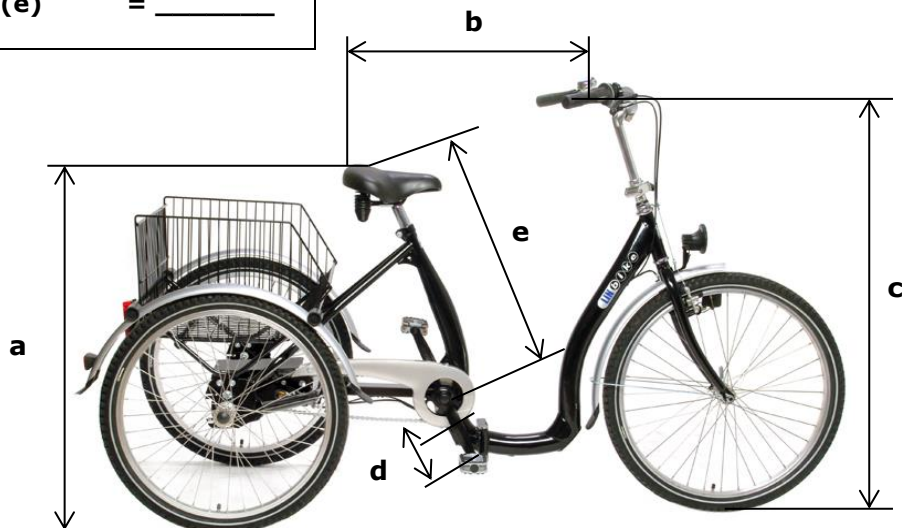

Klantgegevens

Naam: _____

Adres: _____

Tel. Nr. _____

Geb. datum: _____

Passing door: _____

Datum: _____

Wanneer een tweewiel fiets u niet meer de zekerheid en de houvast kan bieden die u nodig heeft is de Basis E met trapondersteuning een prima oplossing. De Basis driewieler is een fiets met een extra lage en brede instap. Dit vergemakkelijkt het op- en afstappen aanzienlijk. De fiets is voorzien van een extra grote bagagemand. Naar wens kan de fiets voorzien worden van trapondersteuning met automatische wegrijdfunctie.

- Standaard 7 versnellingen
- Instaphoogte 15 cm
- Lengte 197 cm, Breedte 71 cm
- Kleur frame: zwart of zilver
- Gewicht fiets: 29 kg
- Voorzien van parkeerrem en grote bagagemand

Maten

Zadelhoogte (a) = _____

Afstand zadel-stuur (b) = _____

Stuurhoogte (c) = _____

Cranklengte (d) = L__ R__

Afstand zadel-trapas (e) = _____

Opmerkingen

De Basis E is verkrijgbaar in de volgende uitvoeringen:

		Excl. BTW	Incl. BTW
<input type="checkbox"/>	181002 Basis, zwart, 7V-TT	€ 1.766,06	€ 1925,-
<input type="checkbox"/>	181012 Basis, zilver, 7V-TT	€ 1.766,06	€ 1925,-
<input type="checkbox"/>	181003 Basis, zwart, 7V-FW	€ 1.766,06	€ 1925,-
<input type="checkbox"/>	181013 Basis, zilver, 7V-FW	€ 1.766,06	€ 1925,-
<input type="checkbox"/>	181057 Basis E zwart, 7V-TT	€ 3.363,30	€ 3.666,-
<input type="checkbox"/>	181067 Basis E zilver, 7V-TT	€ 3.363,30	€ 3.666,-
<input type="checkbox"/>	181058 Basis E zwart, 7V-FW	€ 3.363,30	€ 3.666,-
<input type="checkbox"/>	181068 Basis E zilver, 7V-FW	€ 3.363,30	€ 3.666,-