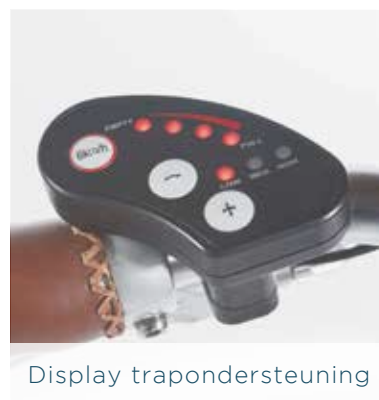

Display trapondersteuning

Distributeur

Pom Revalidatietechniek B.V. Bezoekadres: Hengstdal 3, 6574 NA Ubbergen
Tel. (024) 3659 550, Fax (024) 3659 709, info@pomrevalidatietechniek.nl

Uw dealer: